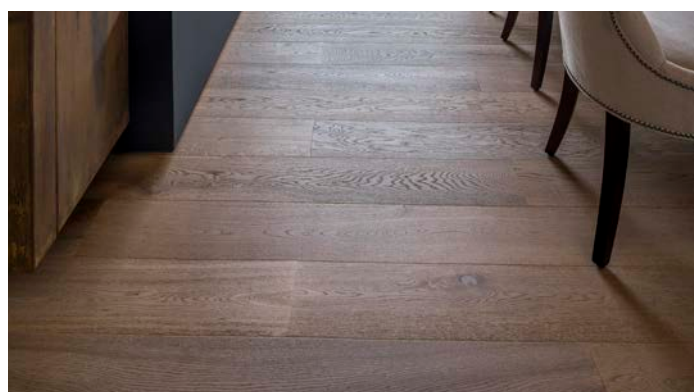

OSLO 190 - Paris Brown