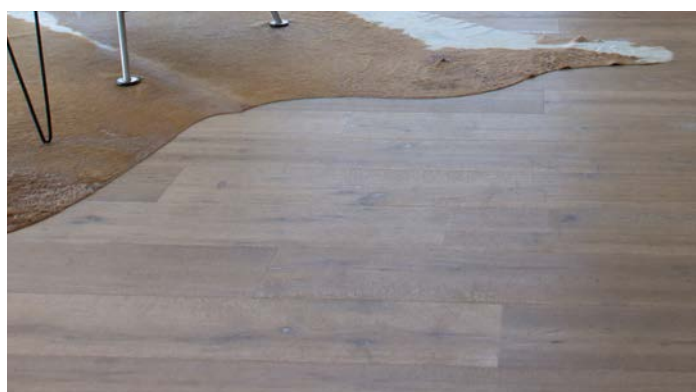

COUNTRY - Smoked Natural