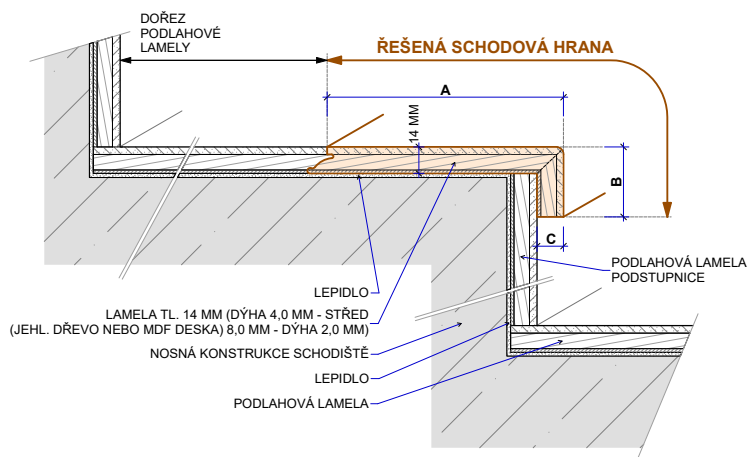

Pozn: Na vyžádání zašleme kompletní ceník hran, ke stažení na www.parketkoncept.cz

Typ D

Typ D – boční lišty

3-VRSTVÉ TYP D

Typ C

Typ C – boční lišty

3-VRSTVÉ TYP C

Doplňky ke schodové hraně LAMETT