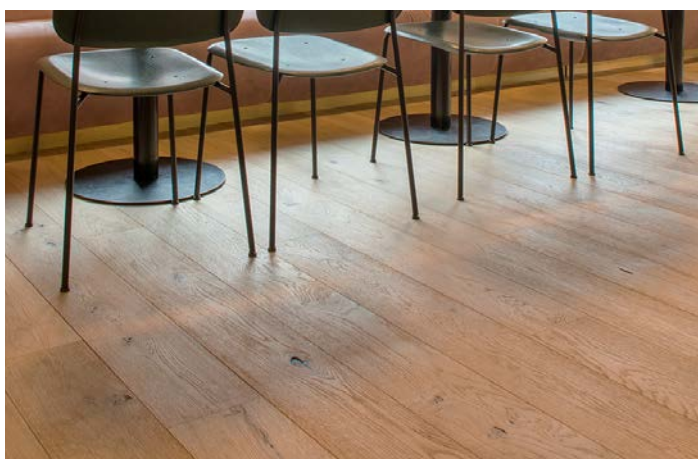

Formát (mm)	Spoj	Podlahové vytápění	Tepelný odpor m²K/W	Zátěžová třída	Nášlapná vrstva (mm)	Nosič	Protitah a podkladová vrstva	Doporučená pokládká
15 x 190 x 600 - 1860	Pero-drážka	Vhodné	0,145	31	3,5	Dřevěný latkový střed	Loupaná dýha	Plovoucí nebo celoplošné lepení

Dřevina	Vzor	Obsah balení	Počet lamel v balení	Balení (m²)	Hmotnost balení (kg)	Počet balení na paletě	Paleta (m²)	Hmotnost palety (kg)	Záruka
Dub	Plošný	Min. 5 plných délek lamel	6	2,120	17	40	84,8	700	20 let

Kód	Název dekoru	Třídění dřeva	Povrchová úprava	Zkosená hrana	Kartáčování	Ruční hoblování	Ruční patina	Kód doporučené lišty 16 x 60 Cubica	Do-stup-nost	EUR/m² bez DPH
FAR-099	White	Rustic B+	Oxidativní olej	Ruční zpracování 4 stranné maxifáze	Ano	Ano	Ano	1660DKBIANCO	CS	95,00
FAR-265	Harvest	Rustic B+	Oxidativní olej	Ruční zpracování 4 stranné maxifáze	Ano	Ano	Ano	1660DKALPINO	CS	95,00
FAR-266	Antique	Rustic B+	Oxidativní olej	Ruční zpracování 4 stranné maxifáze	Ano	Ano	Ano	1660DKBRUNO	CS	95,00
FAR-284	Pure	Rustic B+	UV - olej	Ruční zpracování 4 stranné maxifáze	Ano	Ano	Ano	1660DKBIANCO	CS	95,00
FAR-938	Old Church	Rustic B+	Oxidativní olej	Ruční zpracování 4 stranné maxifáze	Ano	Ano	Ano	1660DKALPINO	CS	95,00
FAR-939	Traditions	Rustic B+	Oxidativní olej	Ruční zpracování 4 stranné maxifáze	Ano	Ano	Ano	1660DKALPINO	CS	95,00

ALBI - Look Unfinished