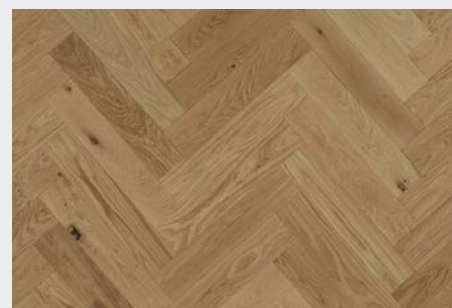

OSLO Herringbone
RUSTIC AB

ŘADY RUSTIKÁLNÍ

TENDA 150
RUSTIC AB+

FERME 190
RUSTIC B

COTTAGE 190 - COTTAGE 260
RUSTIC B

COTTAGE HERRINGBONE
RUSTIC B

CHALET 190
RUSTIC B+

CHALET HERRINGBONE
RUSTIC B+