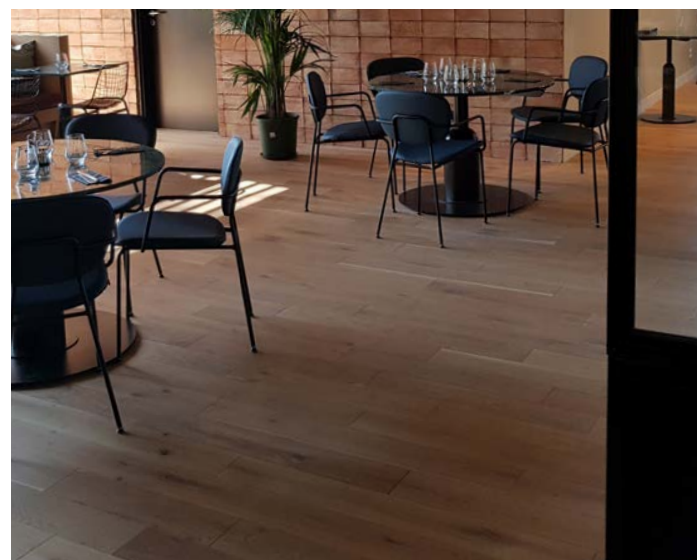

VIENNA 150

- XL šířka 150 mm
- Středně rustikální masivní prkno
- Střední suky i větší suky a trhliny
- 15 mm silný masiv, 4 stranná fáze
- UV - olej, lehký kartáč, pero-drážka

Formát (mm)	Spoj	Podlahové vytápění	Tepelný odpor m²K/W	Zátěžová třída	Nášlapná vrstva (mm)	Nosič	Protitah a podkladová vrstva	Doporučená pokládka		
15 x 150 x 400 - 1900	Pero-drážka	Nevhodné	0,145	–	15,0	Masiv	Masiv	Celoplošné lepení		
Dřevina	Vzor	Obsah balení	Počet lamel v balení	Balení (m²)	Hmotnost balení (kg)	Počet balení na paletě	Paleta (m²)	Hmotnost palety (kg)	Záruka	
Dub	Plošný	Min. 1 plná délka lamely	6	1,710	19	36	61,56	704	30 let	
Kód	Název dekoru	Třídění dřeva	Povrchová úprava	Zkosená hrana	Kartáčování	Ruční hoblování	Ruční patina	Kód doporučené lišty 16 x 60 Cubica	Do-stup-nost	EUR/m² bez DPH
VIE-XL-949	Look Unfinished	Rustic AB+	UV - olej	4 stranná maxifáze	Ano lehce	Ne	Ne	1660CDIV	CS	117,00
VIE-XL-948	Natural Oil	Rustic AB+	UV - olej	4 stranná maxifáze	Ano lehce	Ne	Ne	1660DKNATURALE	CS	117,00
VIE-XL-950	White	Rustic AB+	UV - olej	4 stranná maxifáze	Ano lehce	Ne	Ne	1660DKBIANCO	CS	117,00

VIENNA 120 - Look Unfinished