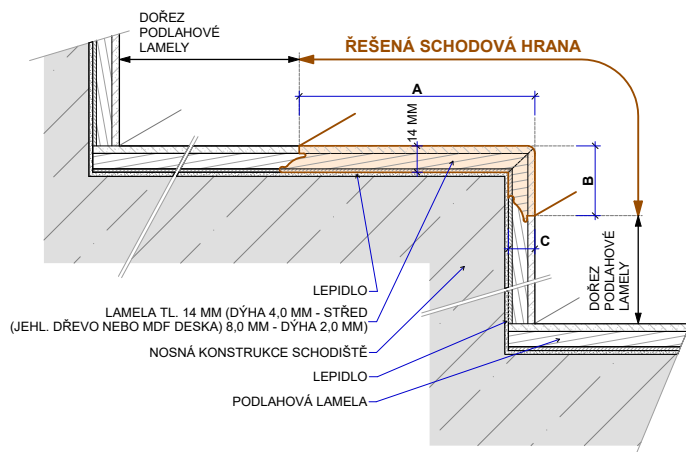

Pozn: Na vyžádání zašleme kompletní ceník hran, ke stažení na www.parketkoncept.cz

Typ D

Typ D – boční lišty

3-VRSTVÉ TYP D

Typ C

Typ C – boční lišty

3-VRSTVÉ TYP C

Doplňky ke schodové hraně LAMETT