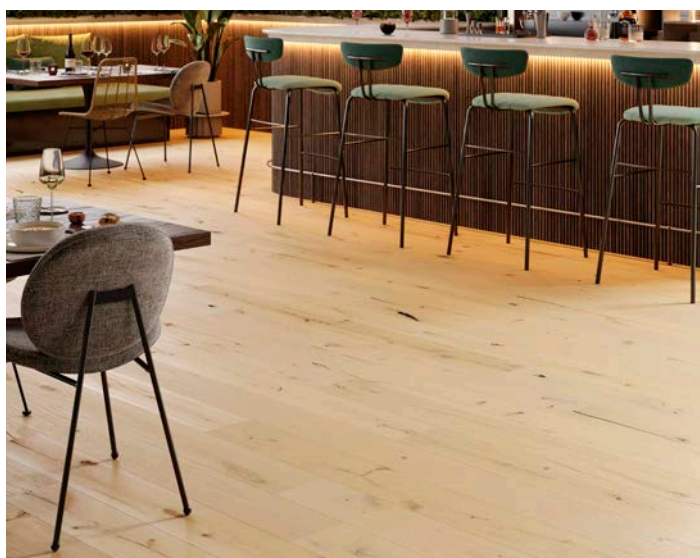

DLOUHODOBÁ CENA
NEZVÝŠENÁ OD 4. 12. 2022

N CHALET Herringbone

- Stylová a elegantní rybina k celoplošnému lepení
- Silně rustikální podlaha za super cenu
- Velké suky a trhliny
- 3 mm nášlap, 4 stranná fáze
- Oxidativní olej, lehký kartáč, pero – drážka

Formát (mm)	Spoj	Podlahové vytápění	Tepelný odpor m²K/W	Zátěžová třída	Nášlapná vrstva (mm)	Nosič	Protitah a podkladová vrstva	Doporučená pokládká		
14 x 120 x 600	Pero – drážka	Vhodné	0,135	23	3,0	Multiplex	Loupaná dýha	Celoplošné lepení		
Dřevina	Vzor	Obsah balení	Počet lamel v balení	Balení (m²)	Hmotnost balení (kg)	Počet balení na paletě	Paleta (m²)	Hmotnost palety (kg)	Záruka	
Dub	Plošný – rybina	50% pravých a 50% levých lamel	20	1,44	11	96	138,24	1056	20 let	
Kód	Název dekoru	Třídění dřeva	Povrchová úprava	Zkosená hrana	Kartáčování	Ruční hoblování	Ruční patina	Kód doporučené lišty 16 x 60 Cubica	Dostupnost	EUR/m² bez DPH
N CHAL-HB-110	Natural	Rustic B	Oxidativní olej	4 stranná maxifáze	Ano lehce	Ne	Ne	1660DKNATURALE	CS	69,00
N CHAL-HB-1817	Invisible	Rustic B	Oxidativní olej	4 stranná maxifáze	Ano lehce	Ne	Ne	1660CDIV	CS	69,00

CHALET 190 – Invisible